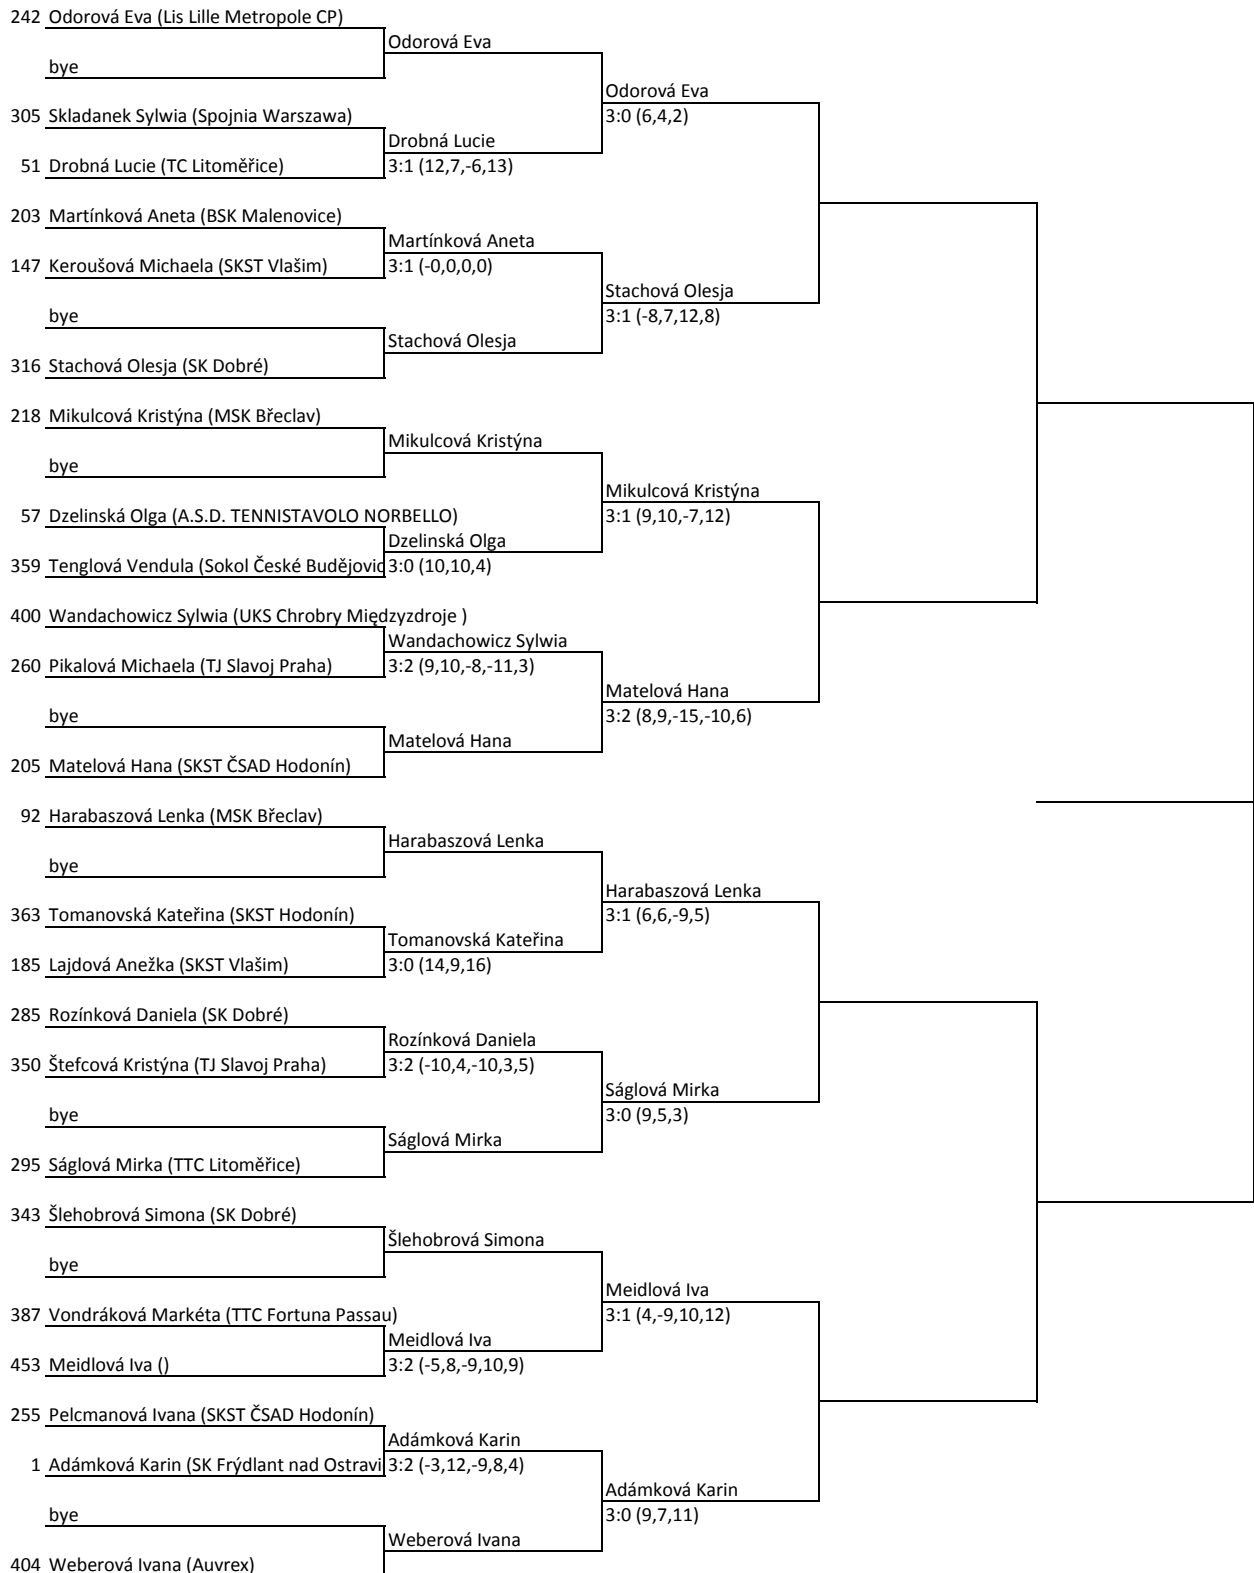

MAXX KUCHYNĚ PRAGUE OPEN 2010

Kategorie B - Dvouhra žen ELITE 2. stupeň

MAXX KUCHYNĚ

www.vse nastolnitenis.cz